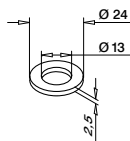

International Design  
Model Protection

**MOD 0301 - DIN 125A / ISO 7089**

<b>316</b>				
<b>OUTDOOR</b>	<b>QS</b>	<b>d</b>		
93.0301.224.14	QS-215	M12		50

**MOD 4512**

<b>316</b>							
<b>OUTDOOR</b>	<b>QS</b>	<b>Type</b>	<b>d</b>	<b>L</b>			
19.4512.230.14	QS-211	Q VMZ-IG 125 M12 A4	M12	130	Ø18		10