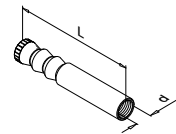

MOD 4512

316							
OUTDOOR	QS	Type	d	L			
19.4512.230.14	QS-211	Q VMZ-IG 125 M12 A4	M12	130	Ø18		10