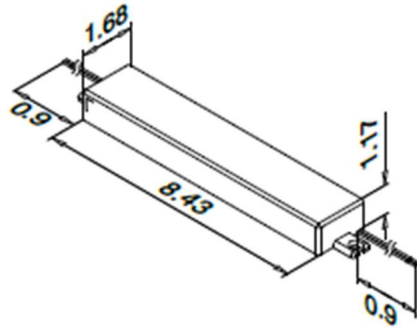

Q-INFO

Q-railing Europe GmbH & Co. KG
Marie-Curie-Straße 8-14
46446 Emmerich am Rhein
Deutschland/Germany

T. +49 (0) 2822 91569 0
F. +49 (0) 2822 91569 70
www.q-railing.com

Die Angaben in diesem Datenblatt entsprechen denen des Herstellers bei Drucklegung. Die Informationen sollen Ihnen Anhaltspunkte für den sicheren Umgang mit dem in diesem Datenblatt genannten Produkt bei Lagerung und Verarbeitung geben. Die Angaben sind nicht auf andere Produkte übertragbar.

The information in this data sheet corresponds to that of the manufacturer at the time of printing. The information is intended to give you tips for the safe handling of the product named in this data sheet for storage and processing. The information cannot be transferred to other products.

Druckdatum/Printdate: December 2022