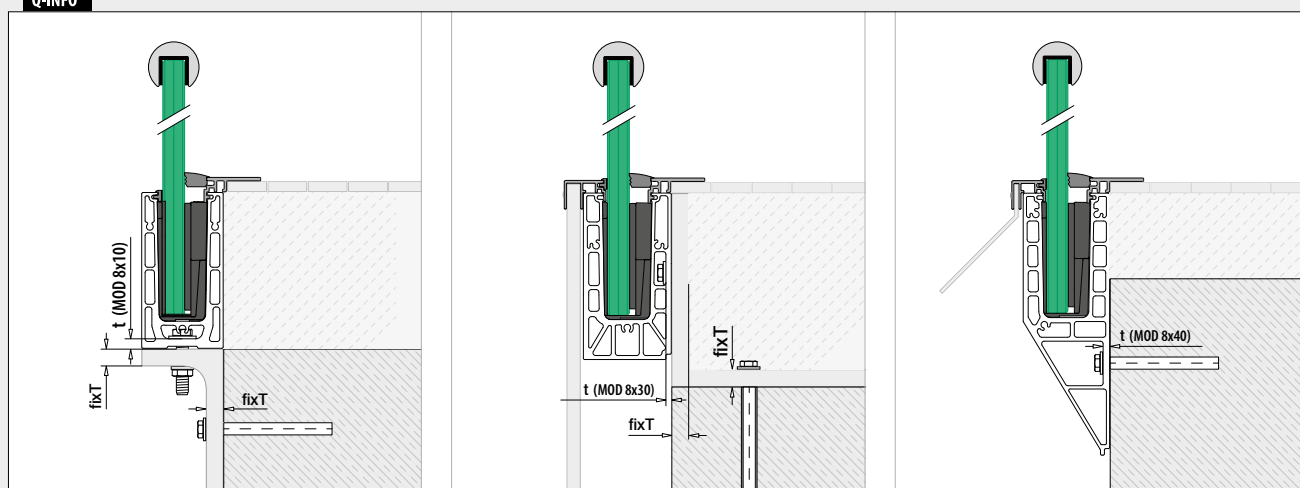

EASY GLASS® UP

Montáž / Pro MOD	Kotva	QS	Typ	Využití	FixT (mm)		Kotva	QS	Typ	Využití	FixT (mm)				
	Chemická	PRO BETON						PRO OCEL							
		Horní	6610	QS-558	Q VMZ-IG 90 M12	indoor	2	367		QS-221	M12 x 30	outdoor	6,5	377	
				QS-557	Q VMZ-IG 90 M12 A4	outdoor	2	367			+ QS-217	Pro M12	outdoor	0	377
		Mechanická		QS-561	Q SZ-S M12/10	indoor	4,5	369							
				QS-560	Q SZ-S M12/10 A4	outdoor	4,5	369							
			Chemická	PRO BETON						PRO OCEL					
Boční	6620			QS-558	Q VMZ-IG 90 M12	indoor	3	367		QS-221	M12 x 30	outdoor	7,5	377	
				QS-557	Q VMZ-IG 90 M12 A4	outdoor	3	367			+ QS-217	Pro M12	outdoor	0	377
Mechanická				QS-561	Q SZ-S M12/10	indoor	5,5	369							
				QS-560	Q SZ-S M12/10 A4	outdoor	5,5	369							

Q-INFO