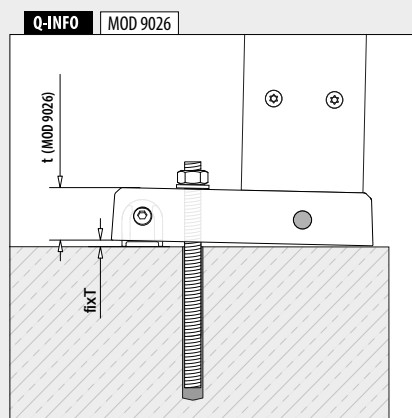

KOTVY

PŘÍSLUŠENSTVÍ