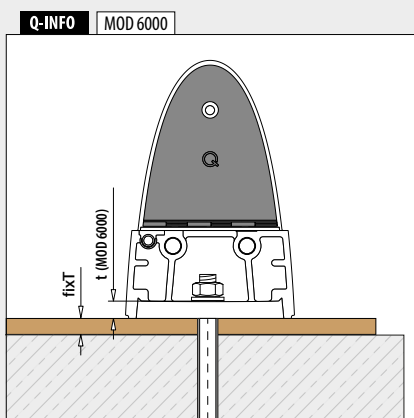

KOTVY

PŘÍSLUŠENSTVÍ