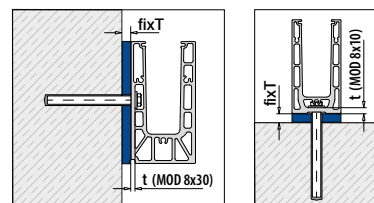

EASY GLASS® SMART / PRIME

Montáž / Pro MOD	Kotva	QS	Typ	Využití	Fix T (mm)		Kotva	QS	Typ	Využití	Fix T (mm)									
Horní 8210 / 8410 t (mm) = 7 / 8,5	Chemická	PRO BETON			Smart / Prime			PRO OCEL	Smart / Prime			PRO DŘEVO	Smart / Prime							
		QS-276	Q VMU-A M12x175	indoor	50 / 50	366	QS-224		M12 x 30	indoor	0 / 0		377	QS-258	10 x 120	indoor	33 / 32	371		
		QS-277	Q VMU-A M12x175 A4	outdoor	50 / 50	366	+ QS-216		Pro M12	indoor			377							
		QS-207	Q VMZ-IG 90 M12 A4	outdoor		367	QS-223		M12 x 30	outdoor	0 / 0		377							
		+ QS-225	M12 x 45	outdoor	0 / 0	377	+ QS-215		Pro M12	outdoor			377							
		+ QS-215	Pro M12	outdoor		377	QS-225	M12 x 45	outdoor	15,5 / 14	377									
	Mechanická	QS-574	Q BSZ SU 10x100	indoor	35 / 35	370	+ QS-215	Pro M12	outdoor		377									
		QS-575	Q BSZ SU 10x100 A4	outdoor	35 / 35	370														
		QS-576	Q BSZ SU 10x120	indoor	55 / 55	370														
		QS-577	Q BSZ SU 10x120 A4	outdoor	55 / 55	370														
		QS-561	Q SZ-S M12/10	indoor	3 / 1,5	369														
		QS-560	Q SZ-S M12/10 A4	outdoor	3 / 1,5	369														
		QS-563	Q SZ-S M12/30	indoor	23 / 21	369														
		QS-562	Q SZ-S M12/30 A4	outdoor	23 / 21	369														
		Horní F 8220 / 8420 t (mm) = 15 / 20	Chemická	PRO BETON			Smart / Prime			PRO OCEL	Smart / Prime			PRO DŘEVO	Smart / Prime					
QS-276				Q VMU-A M12x175 A4	indoor	45 / 58	366	QS-225	M12 x 45		outdoor	9,5 / 5	377		QS-258	10 x 120	indoor	25 / 20	371	
QS-277	Q VMU-A M12x175			outdoor	45 / 58	366	+ QS-215	Pro M12	outdoor			377								
QS-207	Q VMZ-IG 90 M12 A4			outdoor		367														
+ QS-225	M12 x 45			outdoor	9,5 / 5	377														
	+ QS-215		Pro M12	outdoor		377														
Mechanická	QS-576		Q BSZ SU 10x120	indoor	50 / 45	370														
	QS-577		Q BSZ SU 10x120 A4	outdoor	50 / 45	370														
	QS-563		Q SZ-S M12/30	indoor	15 / 10	369														
	QS-562		Q SZ-S M12/30 A4	outdoor	15 / 10	369														
	Boční 8230 / 8430 t (mm) = 4 / 5		Chemická	PRO BETON			Smart / Prime			PRO OCEL	Smart / Prime			PRO DŘEVO	Smart / Prime					
				QS-207	Q VMZ-IG 90 M12 A4	outdoor		367	QS-224		M12 x 30	indoor	6 / 5		377	QS-258	10 x 120	indoor	36 / 35	371
				+ QS-225	M12 x 45	outdoor	3,5 / 2,5	377	+ QS-216		Pro M12	indoor			377					
				+ QS-215	Pro M12	outdoor		377	QS-223		M12 x 30	outdoor	6 / 5		377					
									+ QS-215		Pro M12	outdoor			377					
		Mechanická	QS-571	Q BSZ SK 10x100	indoor	30 / 30	370	QS-225	M12 x 45	outdoor	21 / 20	377								
+ QS-286			Pro Q BSZ SK 10	indoor		370	+ QS-215	Pro M12	outdoor		377									
QS-572			Q BSZ SK 10x100 A4	outdoor	30 / 30	370														
+ QS-286			Pro Q BSZ SK 10	outdoor		370														
QS-573			Q BSZ SK 10x120 A4	outdoor	50 / 50	370														
+ QS-286			Pro Q BSZ SK 10	outdoor		370														
QS-561			Q SZ-S M12/10	indoor	5 / 5	369														
QS-560			Q SZ-S M12/10 A4	outdoor	5 / 5	369														
QS-563			Q SZ-S M12/30	indoor	25 / 25	369														
QS-562			Q SZ-S M12/30 A4	outdoor	25 / 25	369														
Boční Y 8240 / 8440 t (mm) = 5 / 5	Chemická	PRO BETON			Smart / Prime			PRO OCEL	Smart / Prime			PRO DŘEVO	Smart / Prime							
		QS-276	Q VMU-A M12x175	indoor	55 / 55	366	QS-224		M12 x 30	indoor	5 / 5		377	QS-258	10 x 120	indoor	20 / 20	371		
		QS-277	Q VMU-A M12x175 A4	outdoor	55 / 55	366	+ QS-216		Pro M12	indoor			377							
		QS-207	Q VMZ-IG 90 M12 A4	outdoor		367	QS-223		M12 x 30	outdoor	5 / 5		377							
		+ QS-225	M12 x 45	outdoor	2,5 / 2,5	377	+ QS-215		Pro M12	outdoor			377							
		+ QS-215	Pro M12	outdoor		377	QS-225	M12 x 45	outdoor	20 / 20	377									
	Mechanická	QS-574	Q BSZ SU 10x100	indoor	40 / 40	370	+ QS-215	Pro M12	outdoor		377									
		QS-575	Q BSZ SU 10x120 A4	outdoor	40 / 40	370														
		QS-576	Q BSZ SU 10x120	indoor	60 / 60	370														
		QS-577	Q BSZ SU 10x120 A4	outdoor	60 / 60	370														
		QS-561	Q SZ-S M12/10	indoor	5 / 5	369														
		QS-560	Q SZ-S M12/10 A4	outdoor	5 / 5	369														