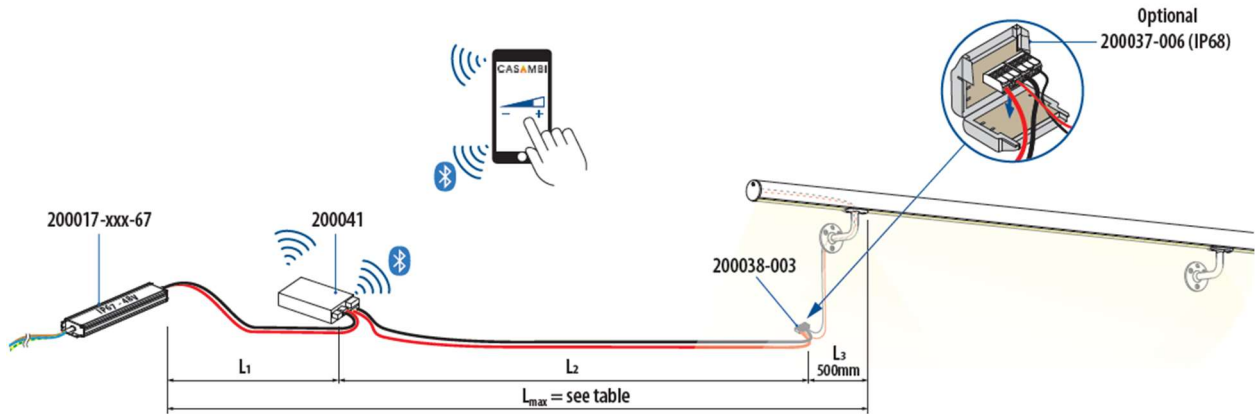

Q-INFO

Wiring for MOD 0041 (Casambi unit)

Single channel

Two single channel

Four single channel

Tunable white

Four channel colour (RGBW)

Q-railing Europe GmbH & Co. KG

Marie-Curie-Straße 8-14
46446 Emmerich am Rhein
Deutschland/Germany

T. +49 (0) 2822 91569 0
F. +49 (0) 2822 91569 70
www.q-railing.com

Die Angaben in diesem Datenblatt entsprechen denen des Herstellers bei Drucklegung. Die Informationen sollen Ihnen Anhaltspunkte für den sicheren Umgang mit dem in diesem Datenblatt genannten Produkt bei Lagerung und Verarbeitung geben. Die Angaben sind nicht auf andere Produkte übertragbar.

The information in this datasheet correspond to that of the manufacturer at the time of printing. The information is intended to give you tips for the safe handling of the product named in this datasheet for storage and processing. The information cannot be transferred to other products.

Druckdatum/Print date: August 2023