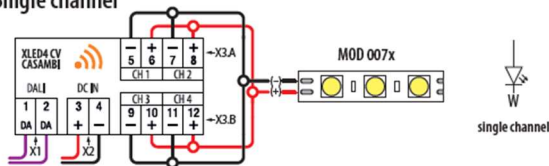

Wiring for MOD 0041 (Casambi unit)

Single channel