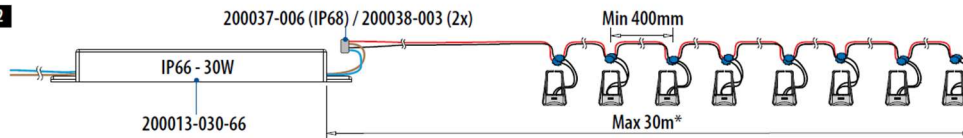

## Q-INFO

PREFIX

Indoor / outdoor

1

MOD 0051  
1 - 25 LED-Spotlights

2

MOD 0051  
1 - 50 LED-Spotlights

\* EMI/EMC-Konformität beachten \* EMI/EMC compliance must be observed