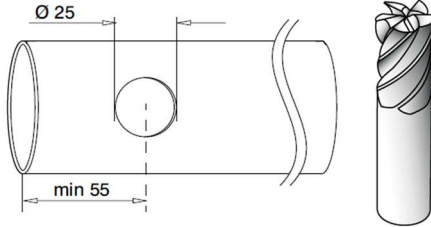

Q-INFO

PREFIX

Indoor / outdoor

1

MOD 0051
1 - 25 LED-Spotlights

2

MOD 0051
1 - 50 LED-Spotlights

* EMI/EMC-Konformität beachten * EMI/EMC compliance must be observed

Q-railing Europe GmbH & Co. KG
Marie-Curie-Straße 8-14
46446 Emmerich am Rhein
Deutschland/Germany

T. +49 (0) 2822 91569 0
F. +49 (0) 2822 91569 70
www.q-railing.com

Die Angaben in diesem Datenblatt entsprechen denen des Herstellers bei Drucklegung. Die Informationen sollen Ihnen Anhaltspunkte für den sicheren Umgang mit dem in diesem Datenblatt genannten Produkt bei Lagerung und Verarbeitung geben. Die Angaben sind nicht auf andere Produkte übertragbar.

The information in this datasheet correspond to that of the manufacturer at the time of printing. The information is intended to give you tips for the safe handling of the product named in this data sheet for storage and processing. The information cannot be transferred to other products.

Druckdatum/Print date: September 2023