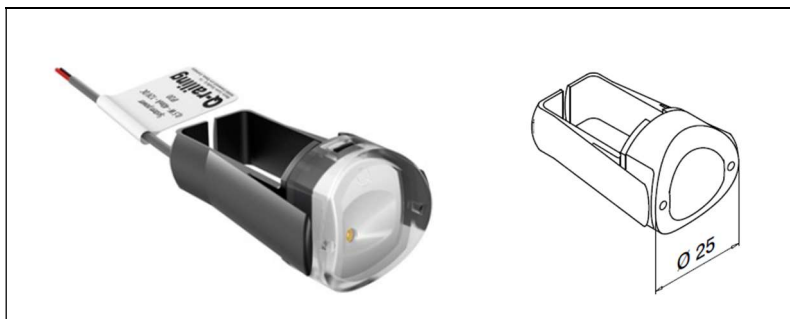

**Produktfoto / Product picture****Produktbeschreibung / Product description**

12V LED Spotlight, IP20

12V LED Spotlight, IP20

**Produktspezifikation / Product specification**

Schutzart / type of protection:

28 lm

Lichtfarbe / color temperature:

Kaltweiß / cold white

Dimmbar / dimmable:

Ja / Yes

Bohrdurchmesser / drilling hole diameter:

25mm

Normen / standards: