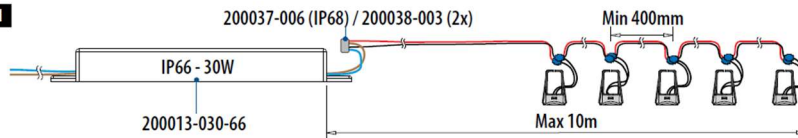

## Q-INFO

PREFIX

Indoor / outdoor

1

MOD 0051  
1 - 25 LED-Spotlights

2

MOD 0051  
1 - 50 LED-Spotlights

\* EMI/EMC-Konformität beachten \* EMI/EMC compliance must be observed